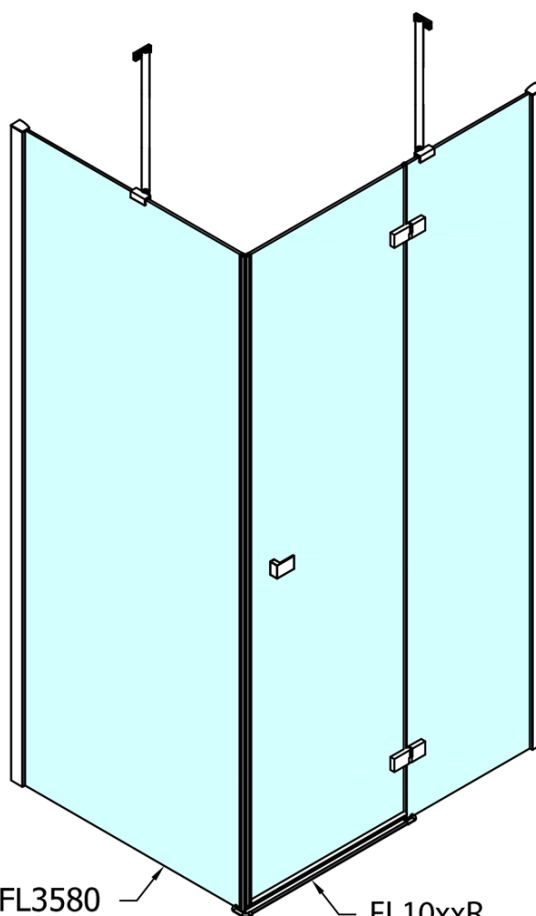

Produktový list

Objednací kód: **FL1114LFL3590**

FORTIS LINE obdélníkový sprchový kout 1400x900 mm, L
varianta

FL10xxL
FL11xxL

FL3580
FL3590
FL3510

FL3580
FL3590
FL3510

FL10xxR
FL11xxR

Dveře	A (mm)	B (mm)	C (mm)
FL1080	785-801	≈ 200	779-795
FL1090	885-901	≈ 300	879-895
FL1010	985-1001	≈ 400	979-995
FL1011	1085-1101	≈ 500	1079-1095
FL1012	1185-1201	≈ 600	1179-1195
FL1113	1285-1301	≈ 700	1279-1295
FL1114	1385-1401	≈ 800	1379-1395
FL1115	1485-1501	≈ 900	1479-1495

Boční stěna	E	D
FL3580	785-801	779-795
FL3590	885-901	879-895
FL3510	985-1001	979-995