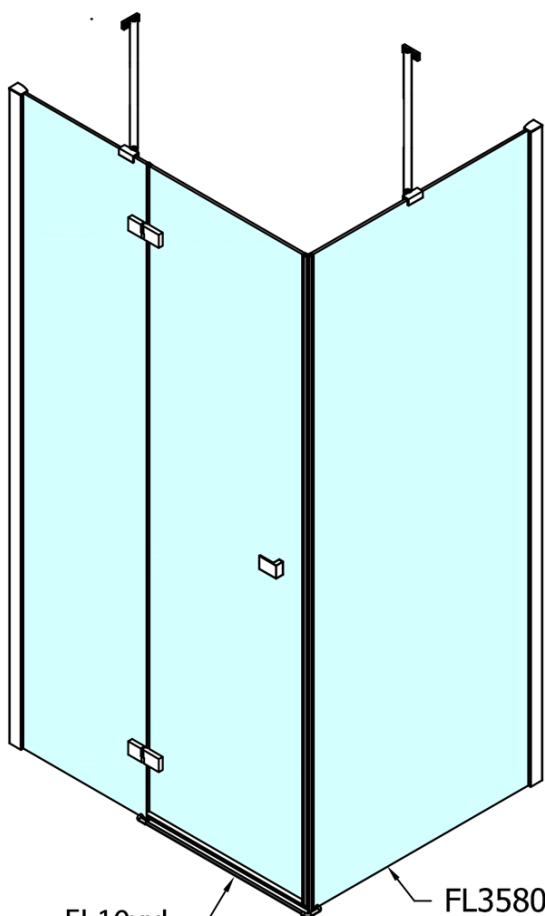

Produktový list

Objednací kód: **FL1114LFL3590**

FORTIS LINE obdélníkový sprchový kout 1400x900 mm, L
varianta

FL10xxL
FL11xxL

FL3580
FL3590
FL3510

FL3580
FL3590
FL3510

FL10xxR
FL11xxR

Dveře	A (mm)	B (mm)	C (mm)
FL1080	785-801	≈ 200	779-795
FL1090	885-901	≈ 300	879-895
FL1010	985-1001	≈ 400	979-995
FL1011	1085-1101	≈ 500	1079-1095
FL1012	1185-1201	≈ 600	1179-1195
FL1113	1285-1301	≈ 700	1279-1295
FL1114	1385-1401	≈ 800	1379-1395
FL1115	1485-1501	≈ 900	1479-1495

Boční stěna	E	D
FL3580	785-801	779-795
FL3590	885-901	879-895
FL3510	985-1001	979-995